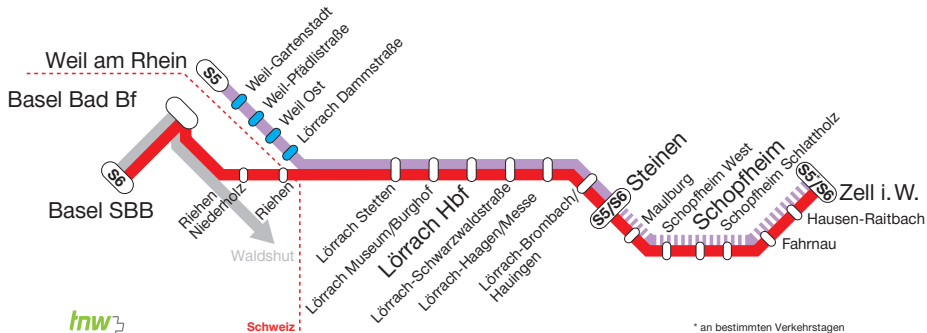

* an bestimmten Verkehrstagen